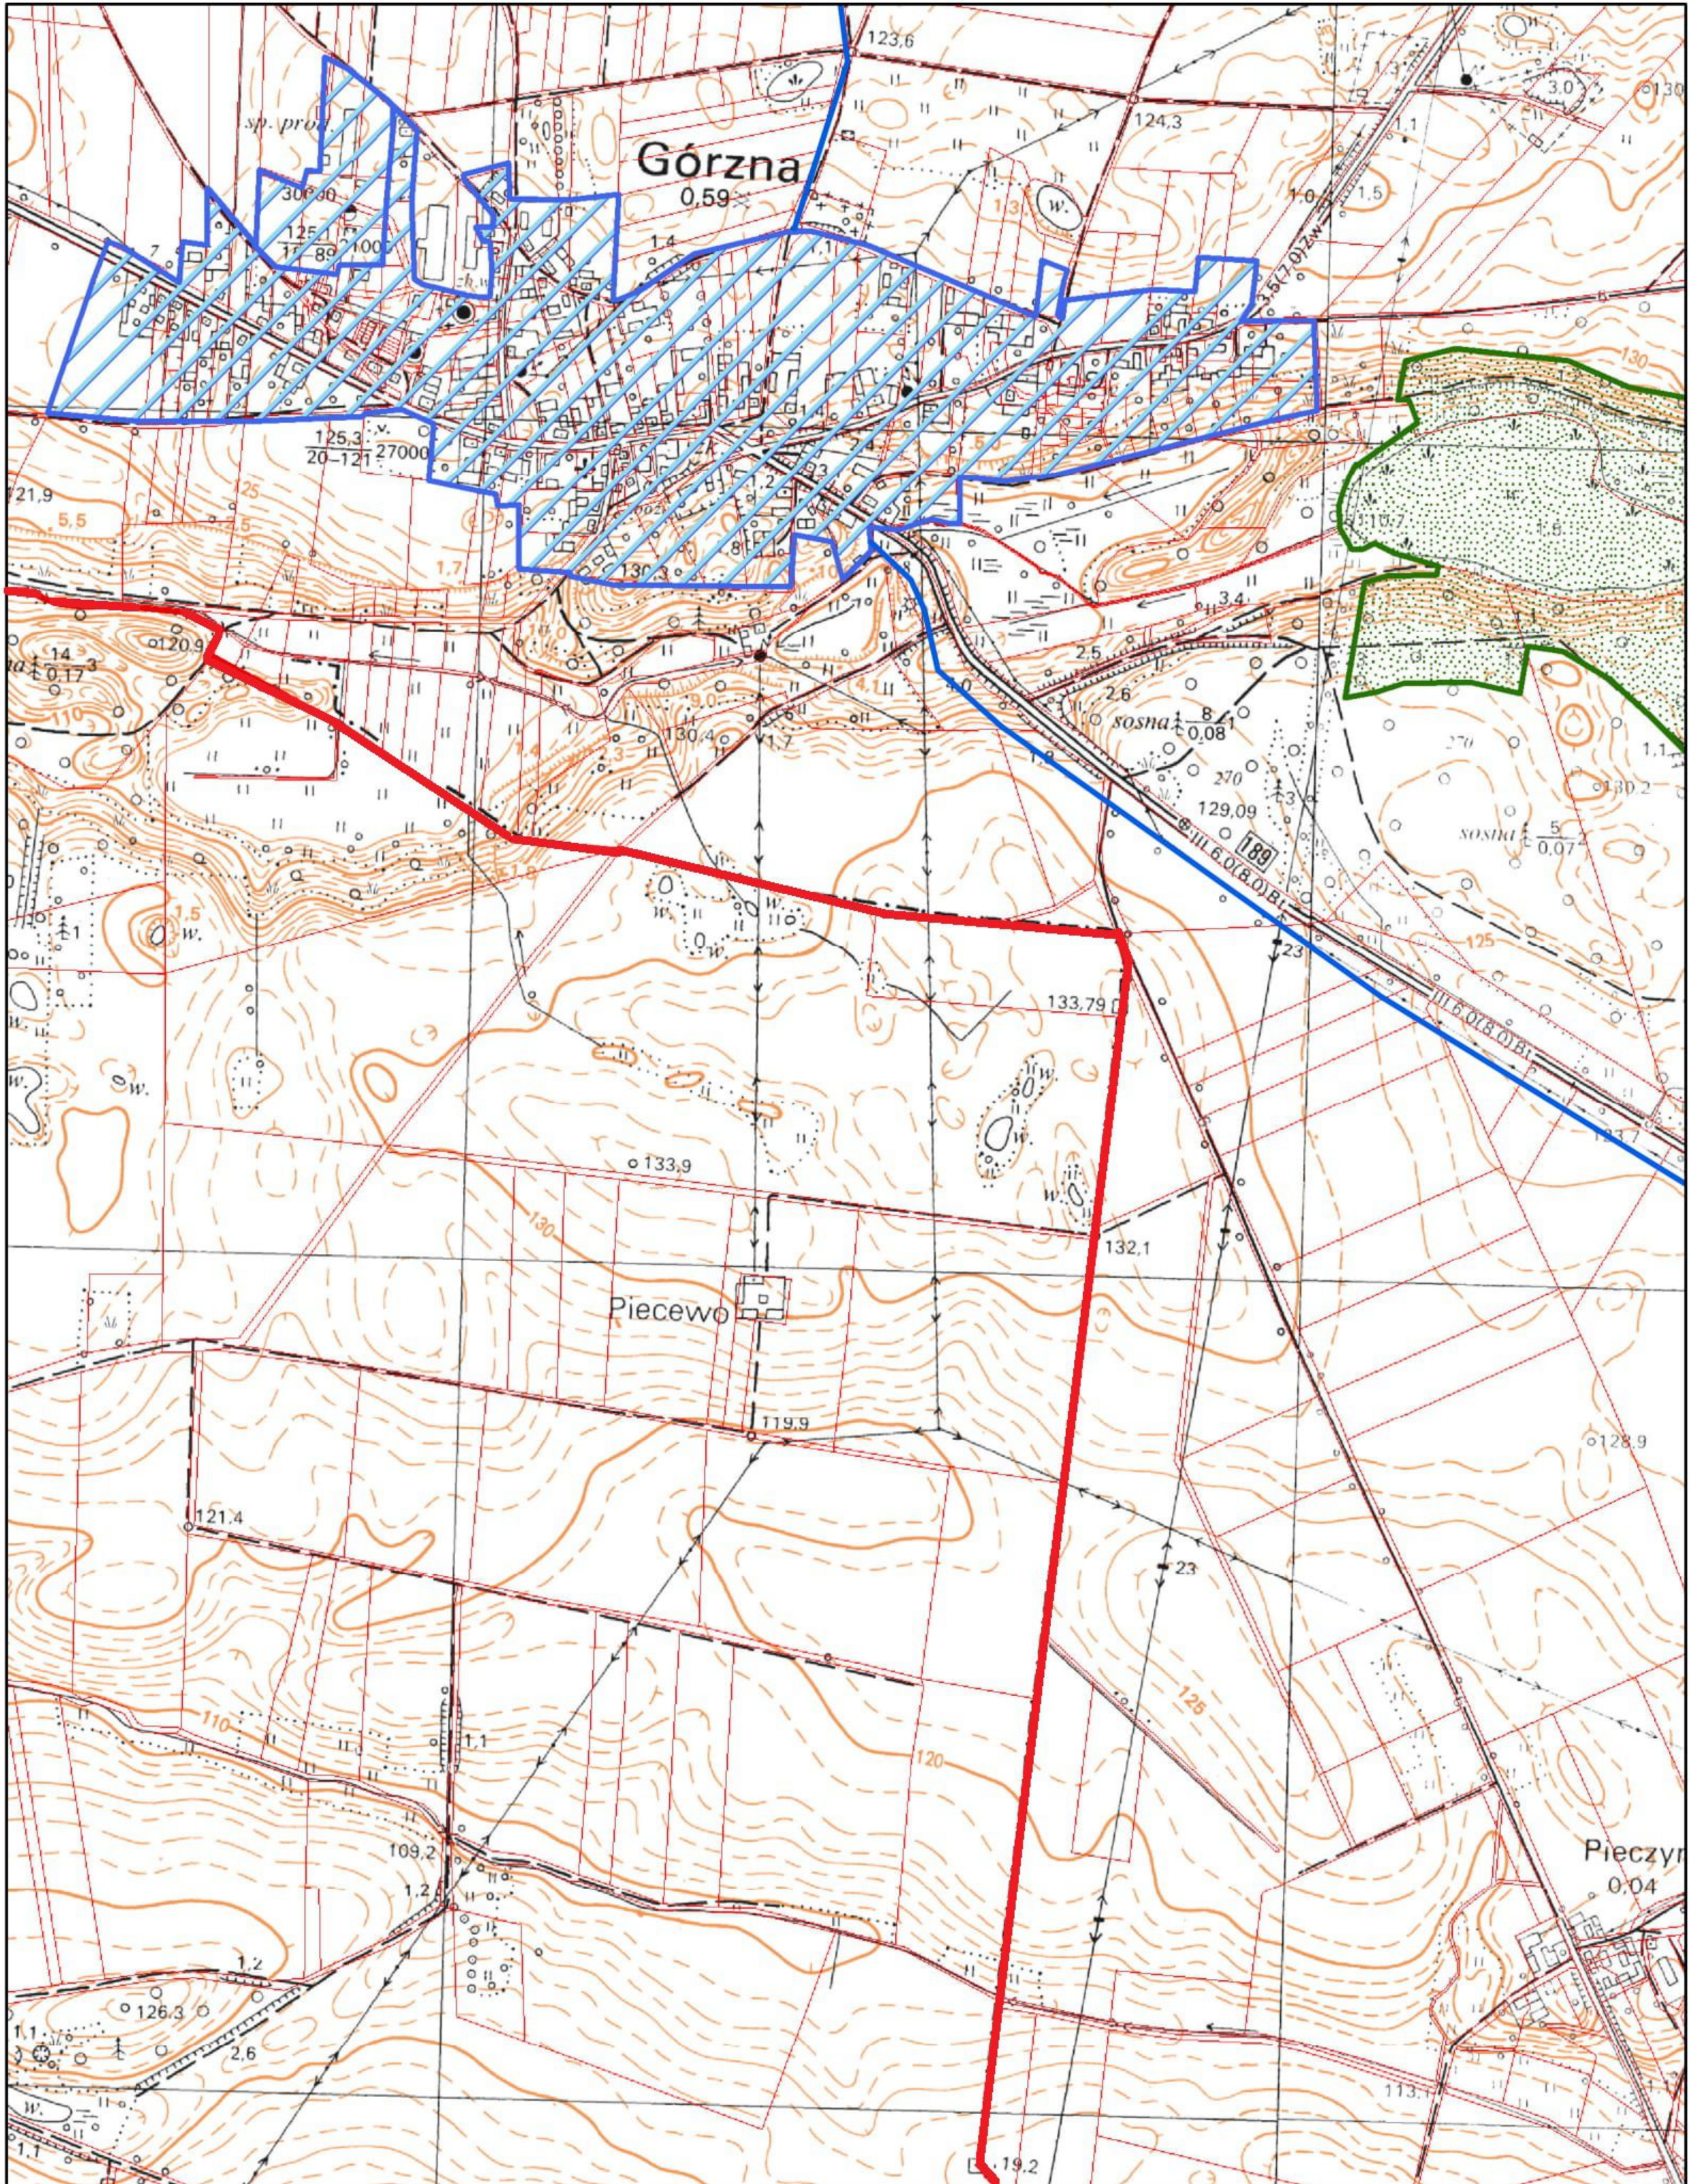

1:10 000

- granica OCHK
- ujęcia
- oczyszczalnia
- ▭ obszar aglomeracji
- ▨ rezerwat przyrody

**Obszar
Chronionego
Krajobrazu**

Kamień

1:10 000

- granica OCHK
- ujęcia
- oczyszczalnia
- ▨ obszar aglomeracji
- ▤ rezerwat przyrody

1:10 000

-  ujęcia
-  oczyszczalnia
-  obszar aglomeracji
-  rezerwat przyrody

1:10 000

- granica OCHK
- ujęcia
- oczyszczalnia
- ▭ obszar aglomeracji
- ▨ rezerwat przyrody

Obszar i granice aglomeracji Radawnica

1:10 000

0 125 250 m

-  ujęcia
-  oczyszczalnia
-  obszar aglomeracji
-  rezerwat przyrody

1:10 000

- granica gminy
-  ujęcia
-  obszar aglomeracji
-  rezerwat przyrody

Obszar i granice aglomeracji Radawnica

1:10 000

- ujęcia
- obszar aglomeracji
- oczyszczalnia
- rezerwat przyrody