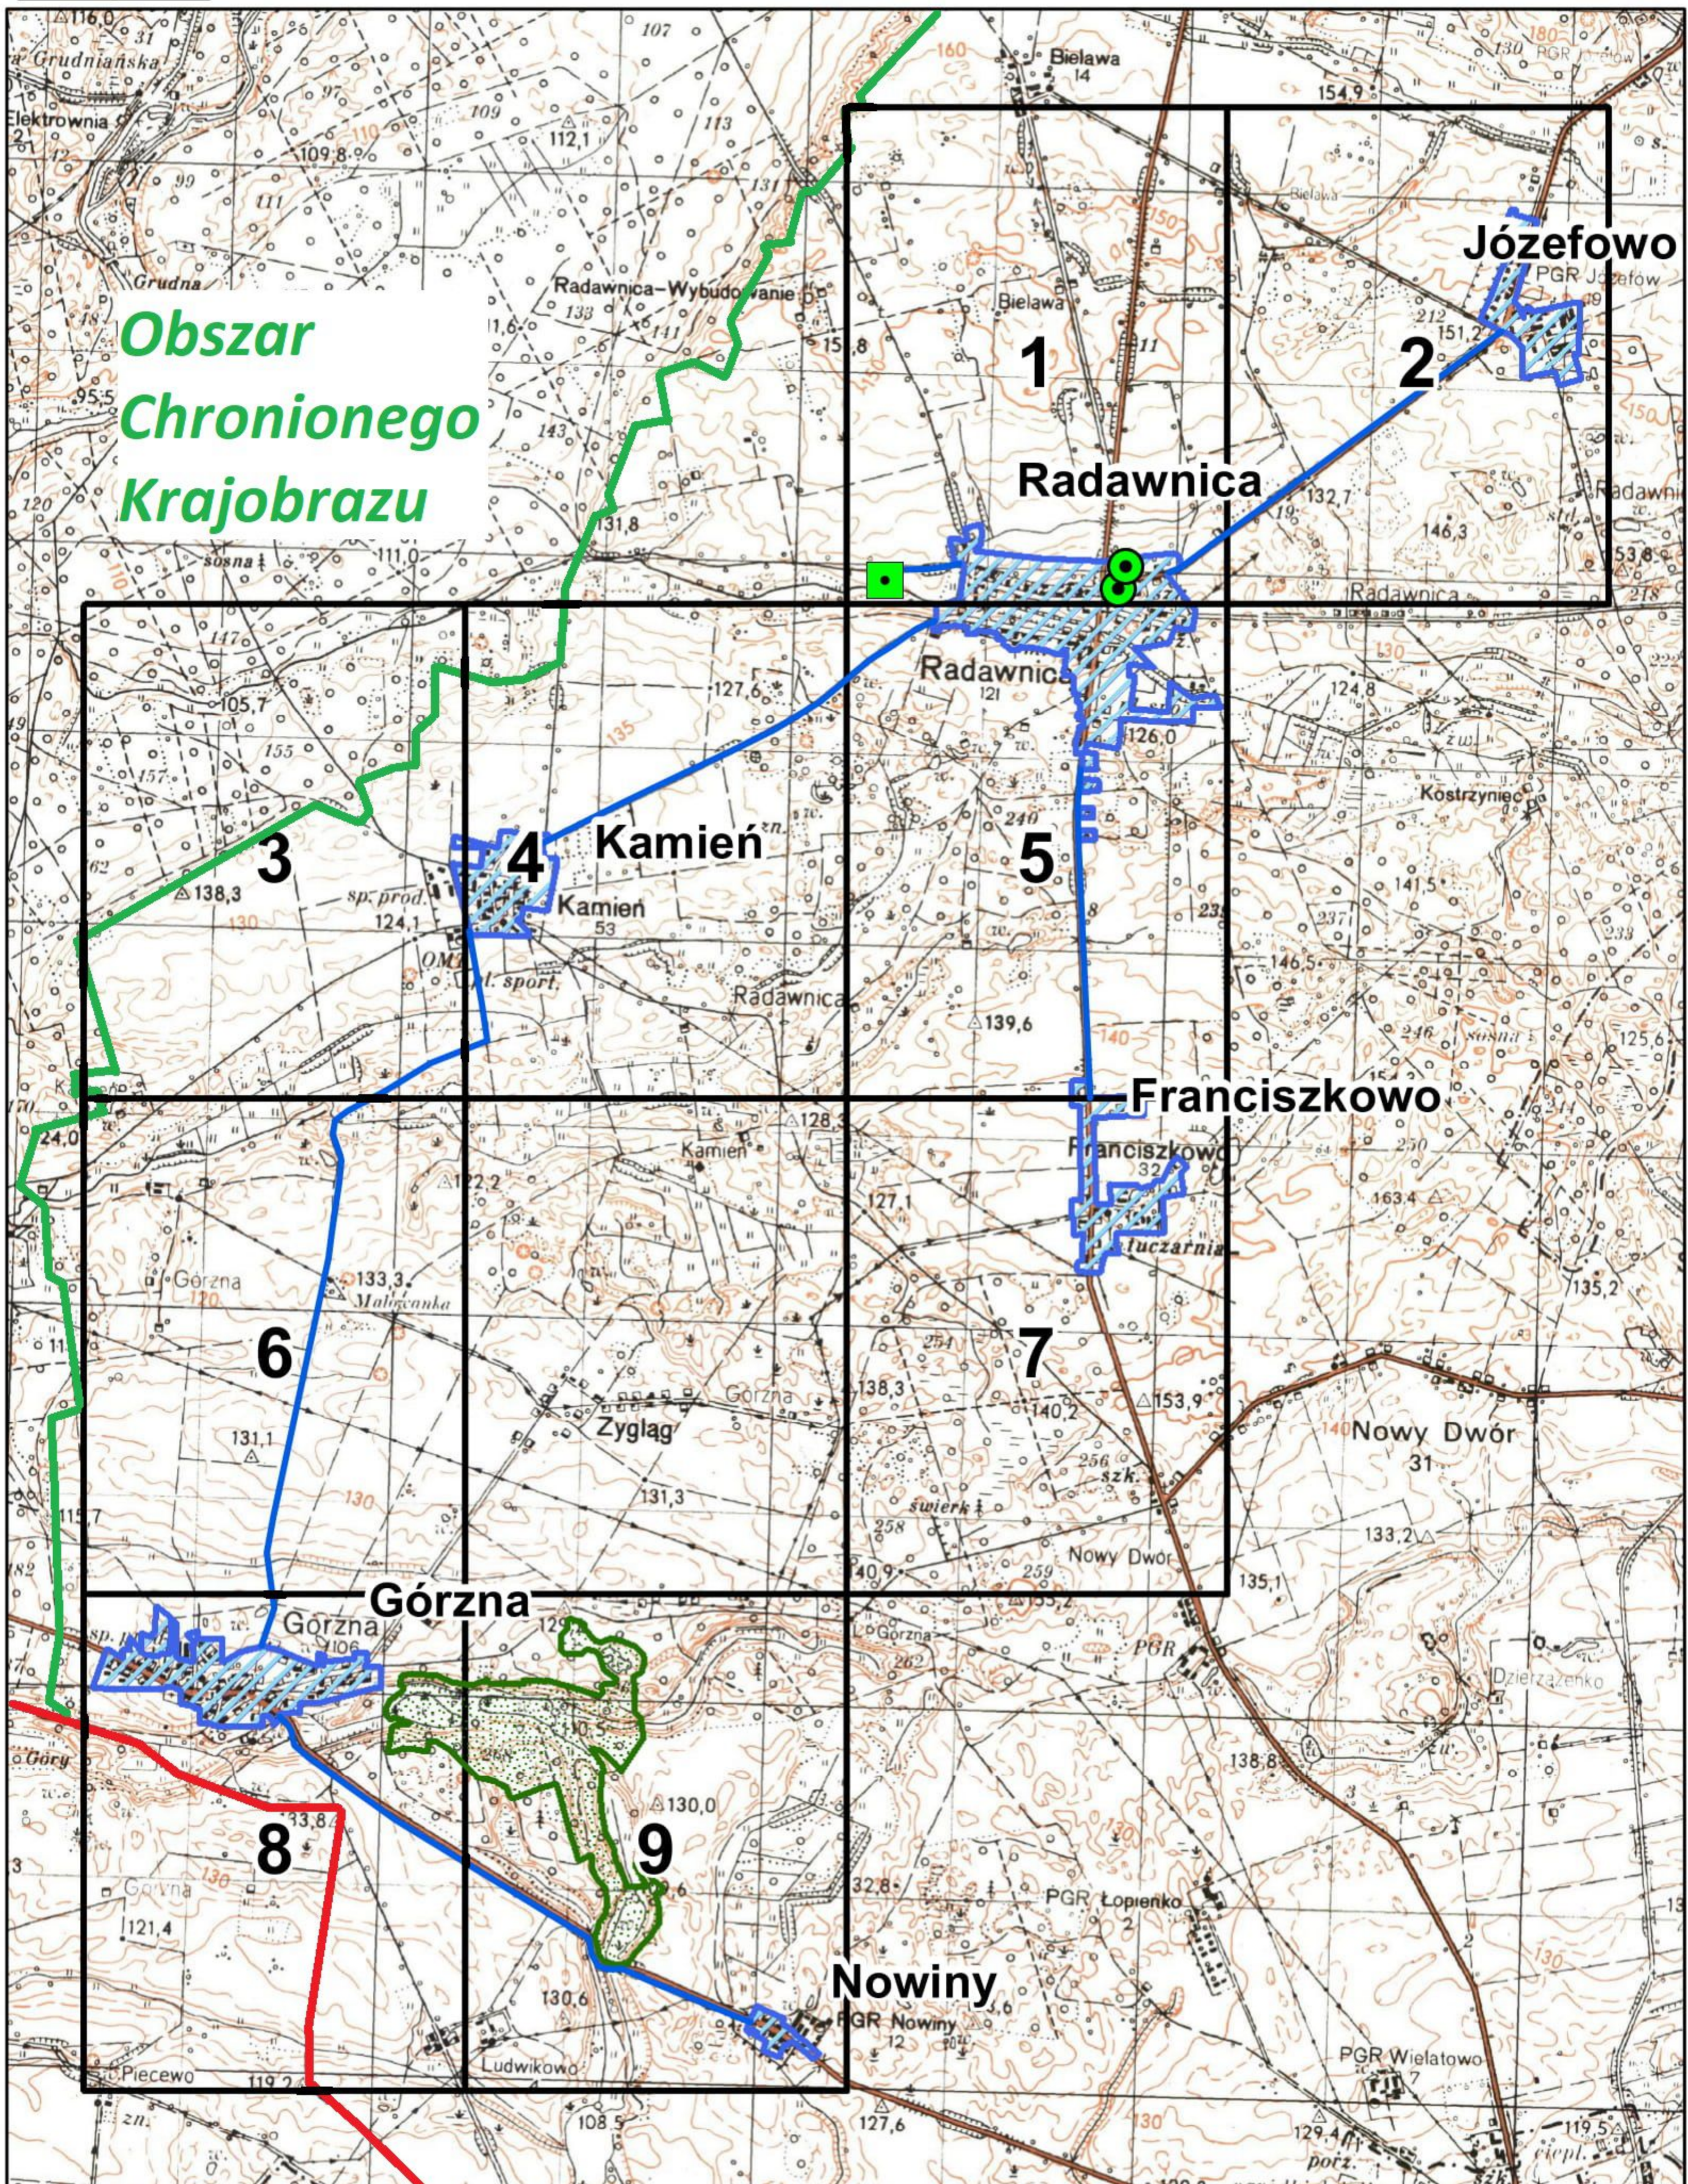

Obszar i granice aglomeracji Radawnica

Podział na arkusze

0 500 1 000 m

- granica OCHK
- granica gminy
- ujęcia
- oczyszczalnia
- obszar aglomeracji
- rezerwat przyrody

Obszar i granice aglomeracji Radawnica

1:10 000

- granica OCHK
- ujęcia
- oczyszczalnia
- ▨ obszar aglomeracji
- ▤ rezerwat przyrody

Obszar i granice aglomeracji Radawnica

1:10 000

- ujęcia
- obszar aglomeracji
- oczyszczalnia
- rezerwat przyrody

1:10 000

- granica OCHK
- ujęcia
- oczyszczalnia
- ▭ obszar aglomeracji
- ▨ rezerwat przyrody

**Obszar
Chronionego
Krajobrazu**

Kamień

1:10 000

- granica OCHK
- ujęcia
- oczyszczalnia
- ▨ obszar aglomeracji
- ▤ rezerwat przyrody

1:10 000

- ujęcia
- obszar aglomeracji
- oczyszczalnia
- rezerwat przyrody