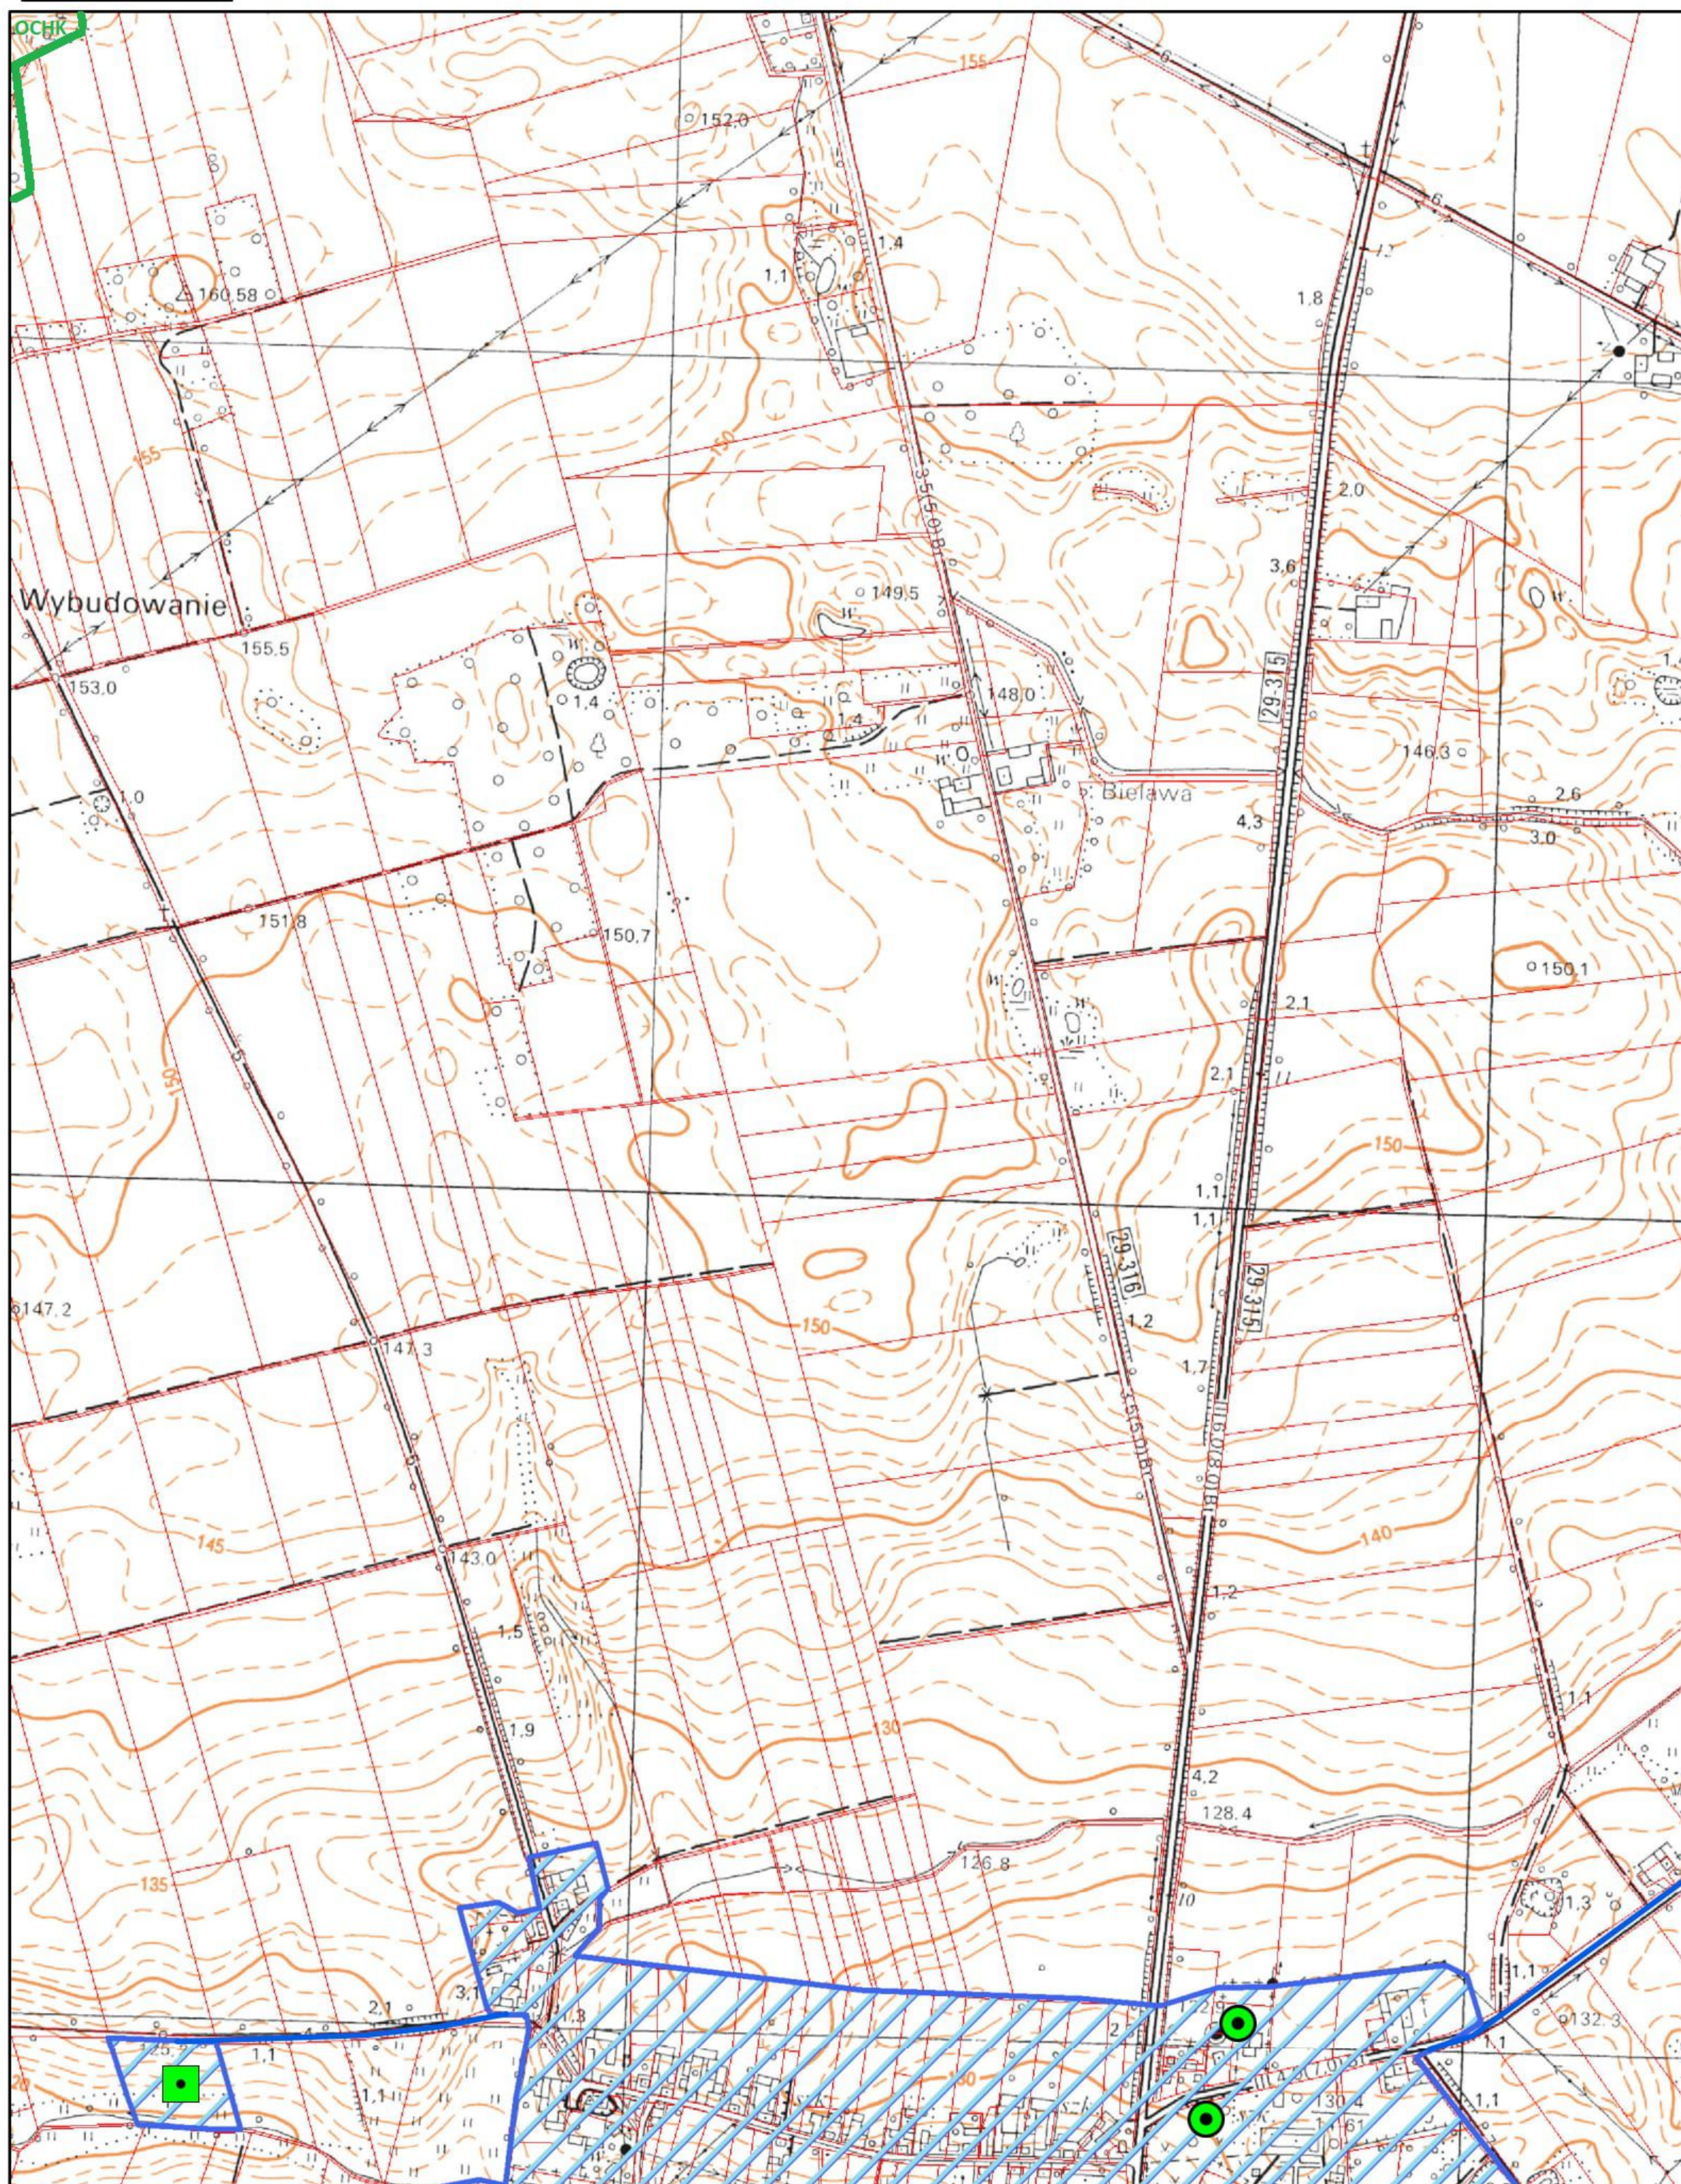

Obszar i granice aglomeracji Radawnica

Podział na arkusze

0 500 1 000 m

- granica OCHK
- granica gminy
- ujęcia
- oczyszczalnia
- obszar aglomeracji
- rezerwat przyrody

Obszar i granice aglomeracji Radawnica

1:10 000

- granica OCHK
- ujęcia
- oczyszczalnia
- ▨ obszar aglomeracji
- ▤ rezerwat przyrody

Obszar i granice aglomeracji Radawnica

1:10 000

- ujęcia
- obszar aglomeracji
- oczyszczalnia
- rezerwat przyrody

1:10 000

- granica OCHK
- ujęcia
- oczyszczalnia
- ▭ obszar aglomeracji
- ▨ rezerwat przyrody

**Obszar
Chronionego
Krajobrazu**

Kamień

1:10 000

- granica OCHK
- ujęcia
- oczyszczalnia
- ▨ obszar aglomeracji
- ▤ rezerwat przyrody

1:10 000

-  ujęcia
-  oczyszczalnia
-  obszar aglomeracji
-  rezerwat przyrody

1:10 000

- granica OCHK
- ujęcia
- oczyszczalnia
- ▭ obszar aglomeracji
- ▨ rezerwat przyrody

Obszar i granice aglomeracji Radawnica