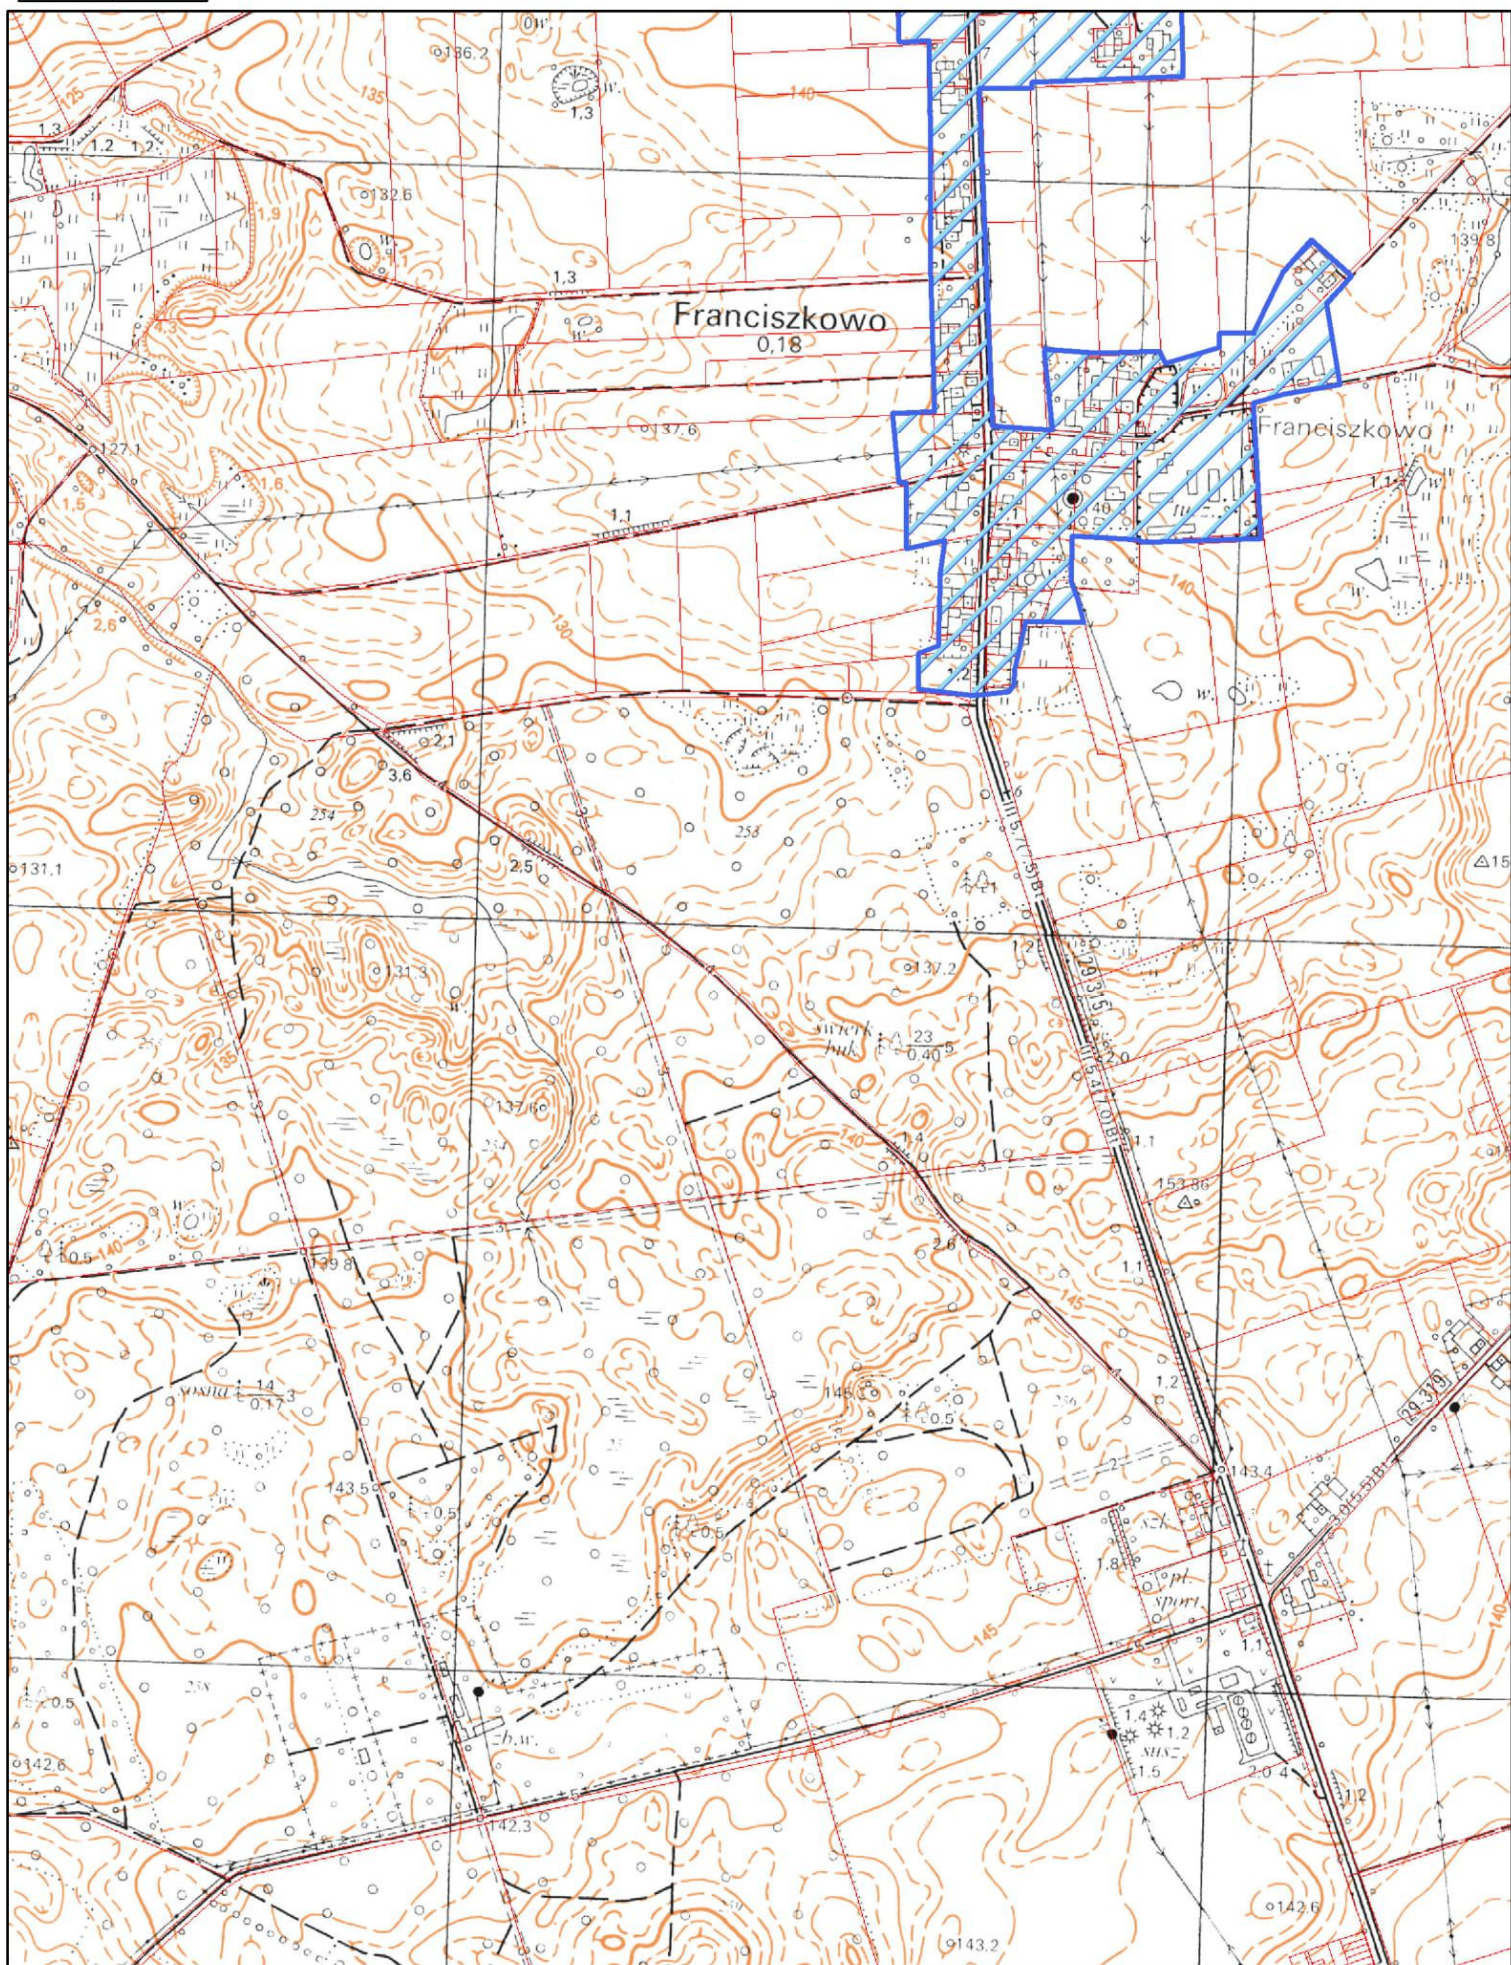

1:10 000

- granica OCHK
- ujęcia
- oczyszczalnia
- ▭ obszar aglomeracji
- ▨ rezerwat przyrody

**Obszar
Chronionego
Krajobrazu**

Kamień

1:10 000

- granica OCHK
- ujęcia
- oczyszczalnia
- ▨ obszar aglomeracji
- ▤ rezerwat przyrody

1:10 000

-  ujęcia
-  oczyszczalnia
-  obszar aglomeracji
-  rezerwat przyrody

1:10 000

- granica OCHK
- ujęcia
- oczyszczalnia
- ▭ obszar aglomeracji
- ▨ rezerwat przyrody

Obszar i granice aglomeracji Radawnica

1:10 000

0 125 250 m

-  ujęcia
-  oczyszczalnia
-  obszar aglomeracji
-  rezerwat przyrody

1:10 000

- granica gminy
-  ujęcia
-  obszar aglomeracji
-  rezerwat przyrody

Obszar i granice aglomeracji Radawnica

1:10 000

- ujęcia
- obszar aglomeracji
- oczyszczalnia
- rezerwat przyrody