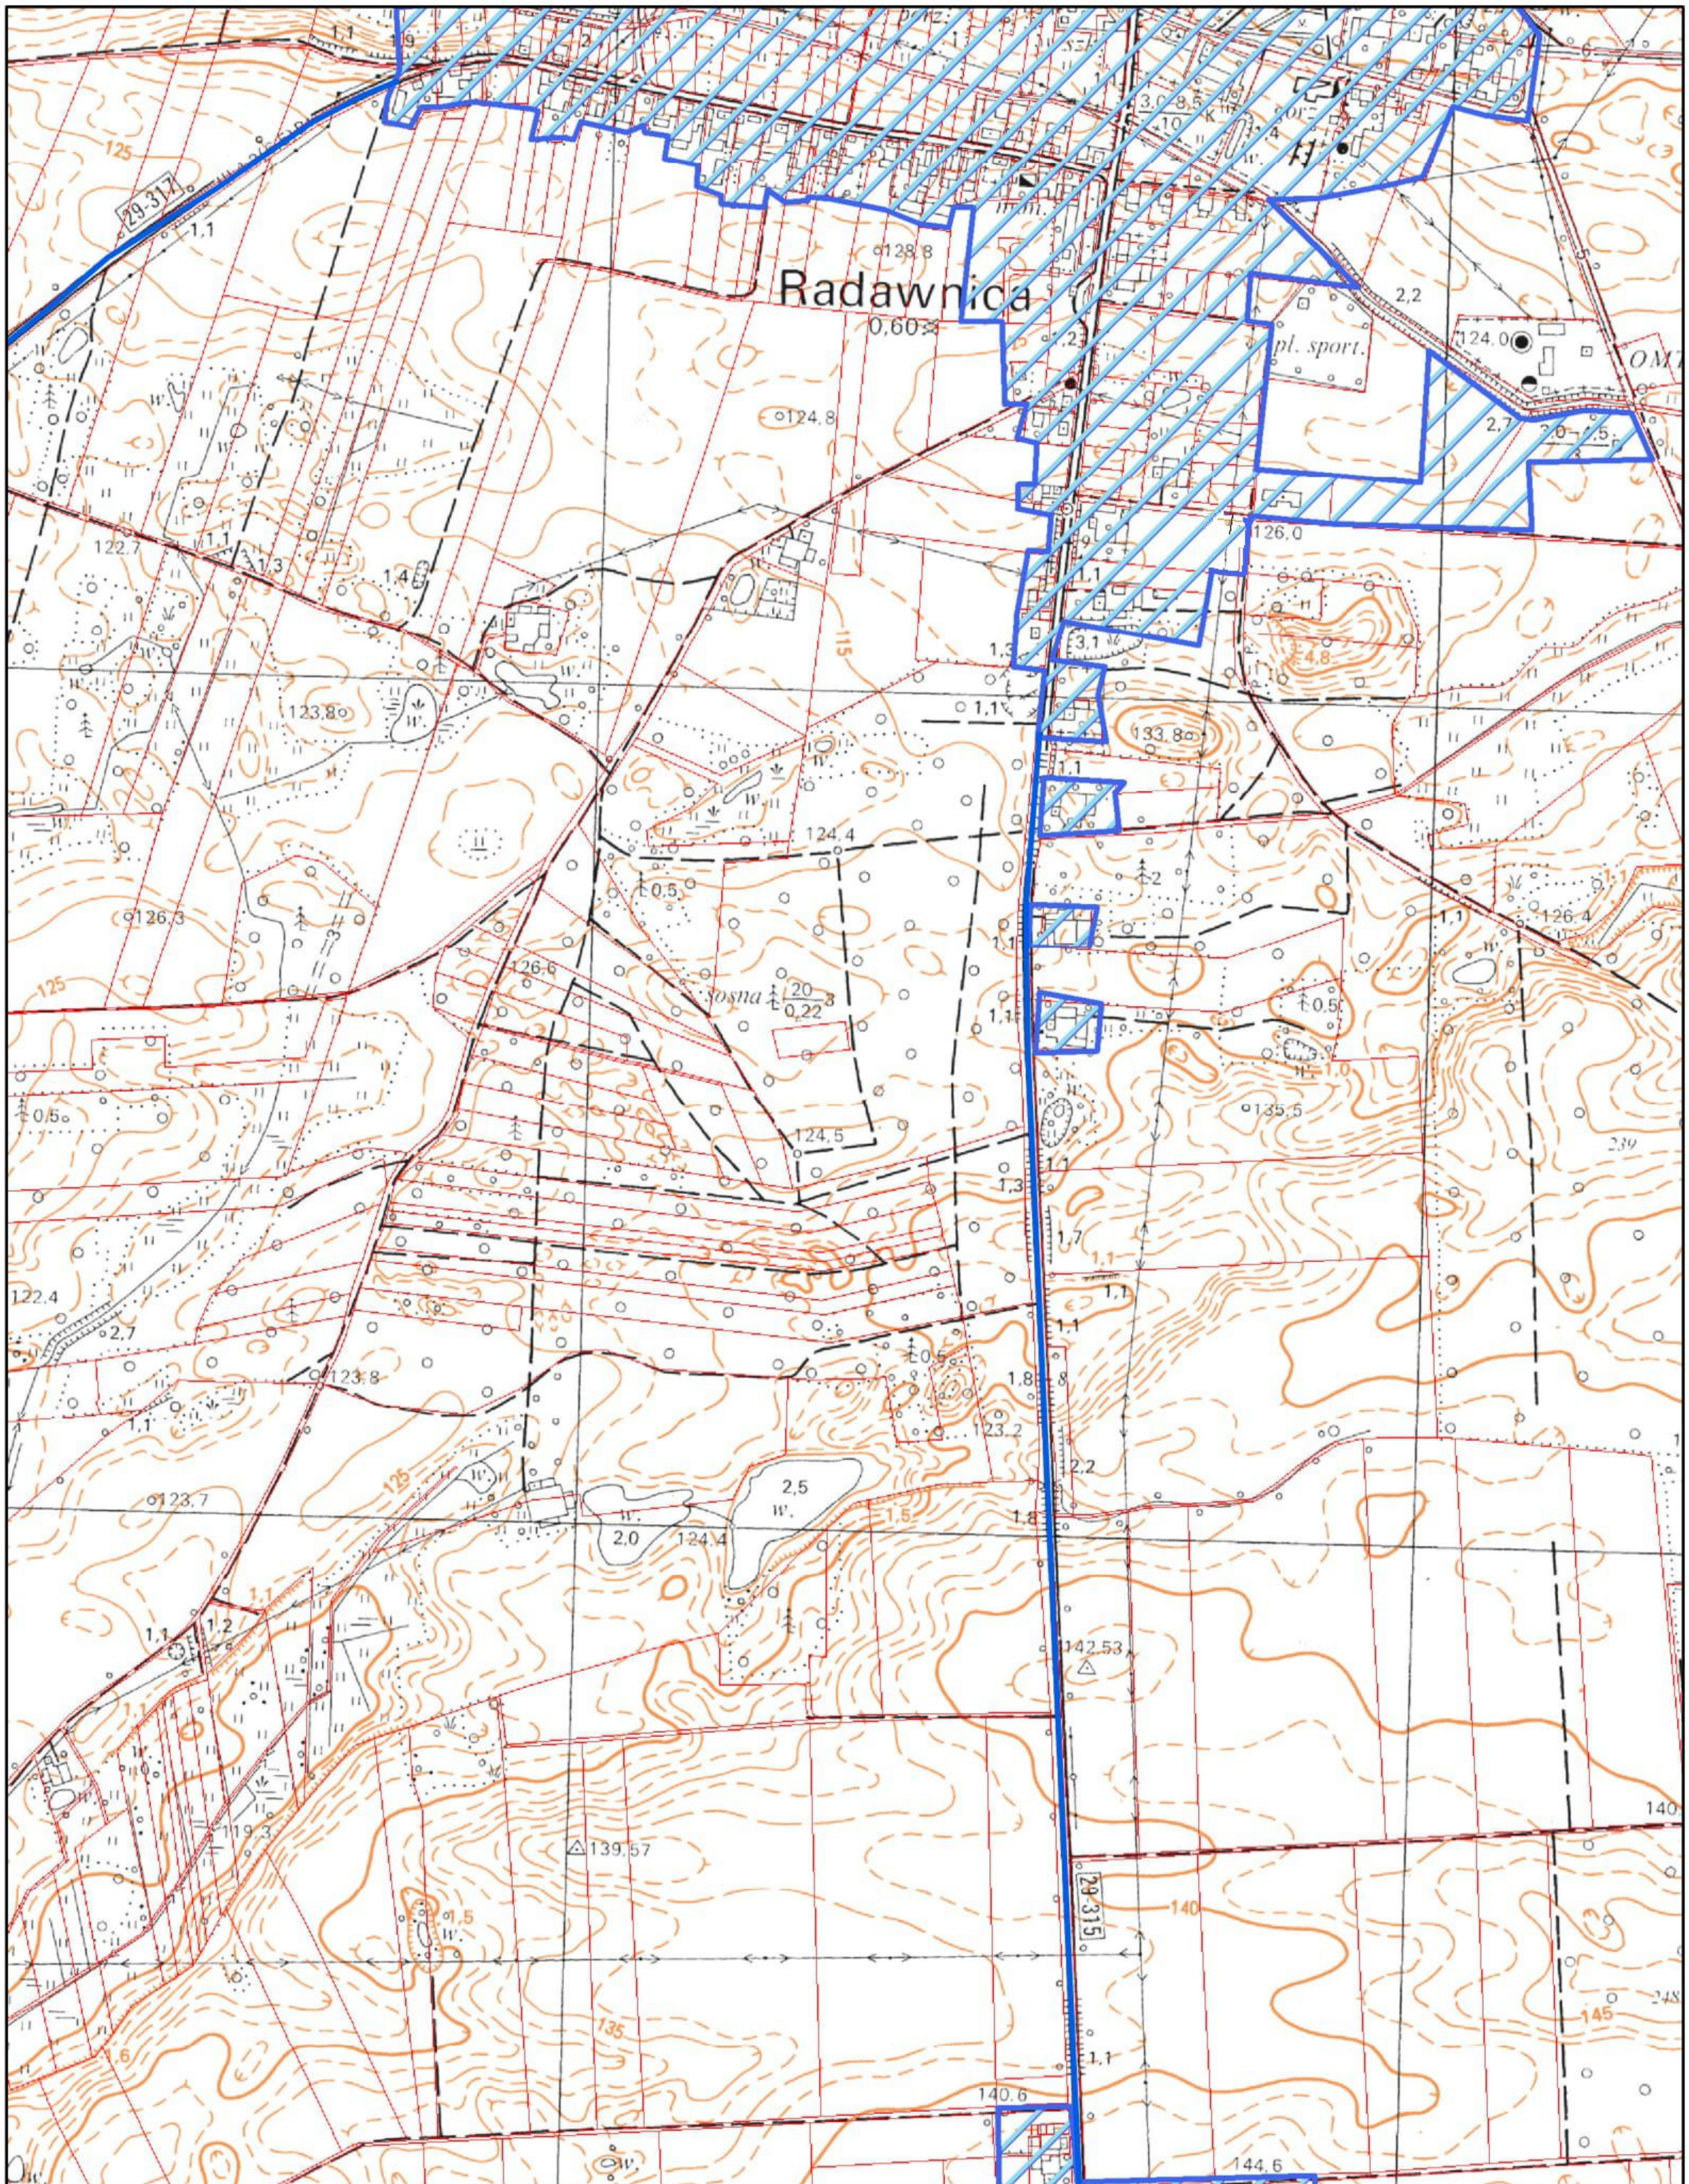

Obszar i granice aglomeracji Radawnica

Podział na arkusze

0 500 1 000 m

- granica OCHK
- granica gminy
- ujęcia
- oczyszczalnia
- obszar aglomeracji
- rezerwat przyrody

Obszar i granice aglomeracji Radawnica

1:10 000

- granica OCHK
- ujęcia
- oczyszczalnia
- ▨ obszar aglomeracji
- ▤ rezerwat przyrody

Obszar i granice aglomeracji Radawnica

1:10 000

- ujęcia
- obszar aglomeracji
- oczyszczalnia
- rezerwat przyrody

1:10 000

- granica OCHK
- ujęcia
- oczyszczalnia
- ▭ obszar aglomeracji
- ▨ rezerwat przyrody

**Obszar
Chronionego
Krajobrazu**

Kamień

1:10 000

- granica OCHK
- ujęcia
- oczyszczalnia
- ▨ obszar aglomeracji
- ▤ rezerwat przyrody

1:10 000

-  ujęcia
-  oczyszczalnia
-  obszar aglomeracji
-  rezerwat przyrody

1:10 000

- granica OCHK
- ujęcia
- oczyszczalnia
- ▭ obszar aglomeracji
- ▨ rezerwat przyrody

Obszar i granice aglomeracji Radawnica