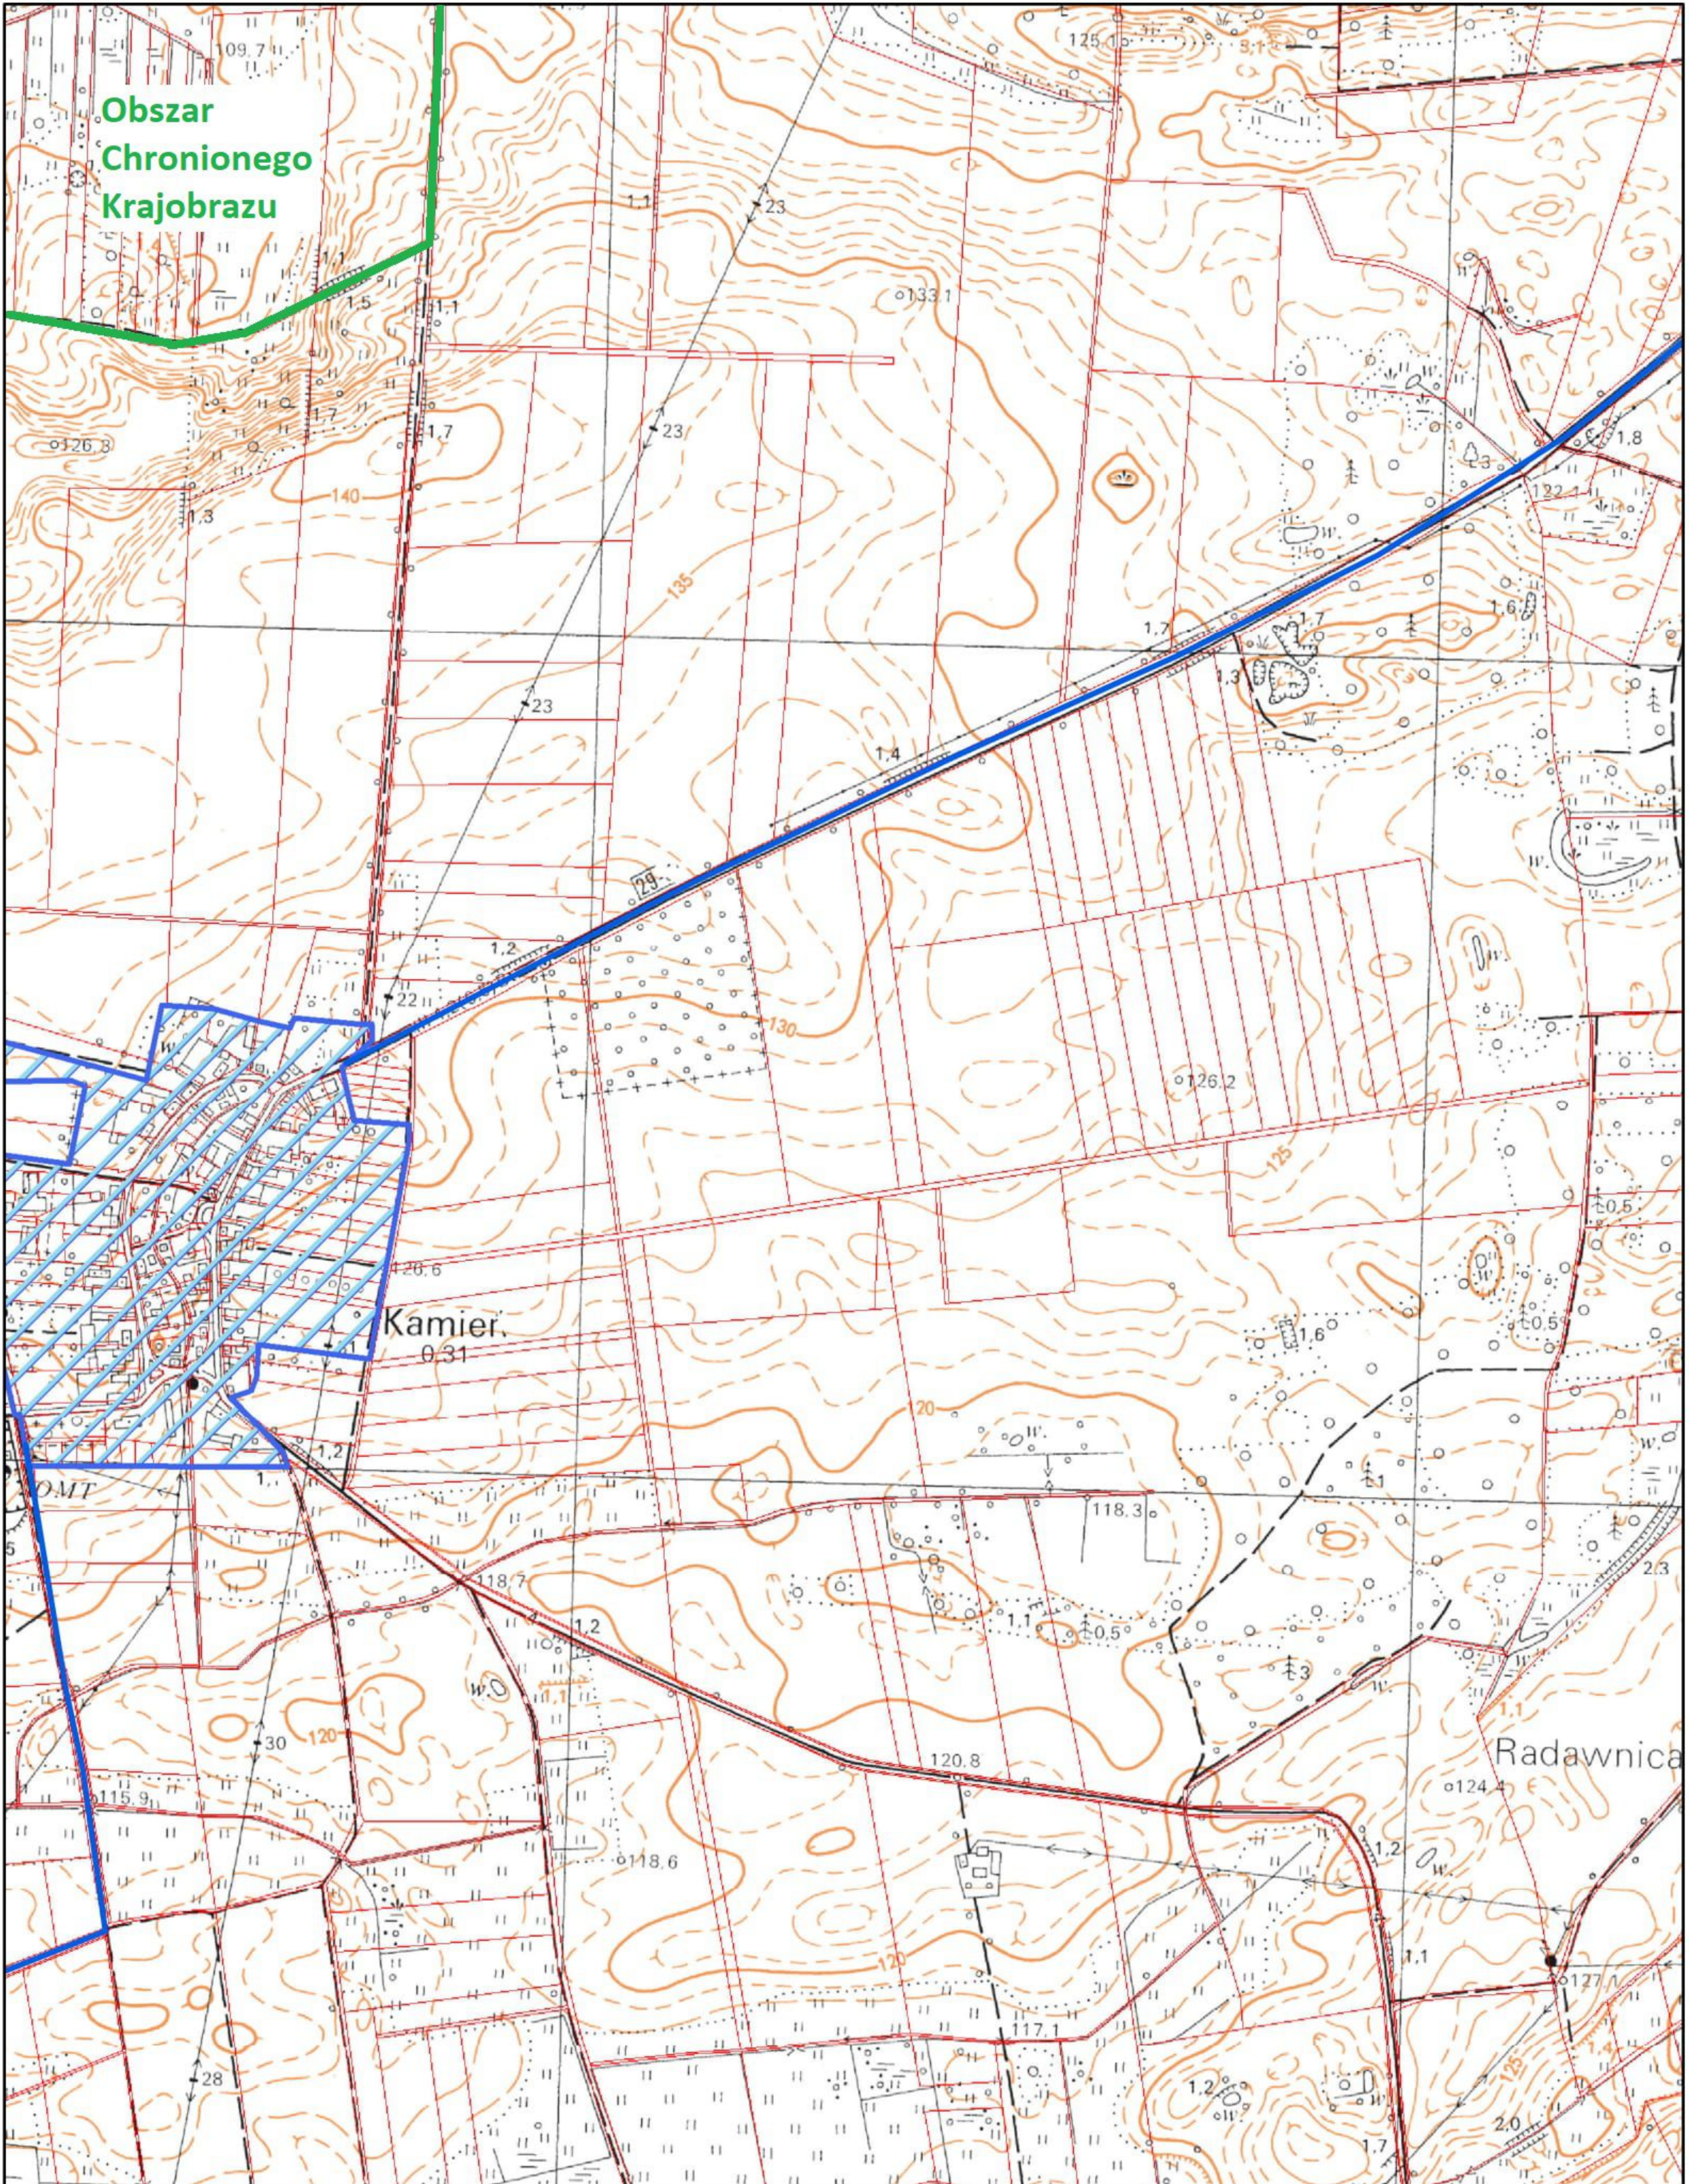

1:10 000

- granica OCHK
- ujęcia
- oczyszczalnia
- ▨ obszar aglomeracji
- ▤ rezerwat przyrody

Obszar i granice aglomeracji Radawnica

1:10 000

- ujęcia
- obszar aglomeracji
- oczyszczalnia
- rezerwat przyrody

1:10 000

- granica OCHK
- ujęcia
- oczyszczalnia
- ▭ obszar aglomeracji
- ▨ rezerwat przyrody

**Obszar
Chronionego
Krajobrazu**

Kamień

1:10 000

- granica OCHK
- ujęcia
- oczyszczalnia
- ▨ obszar aglomeracji
- ▤ rezerwat przyrody

1:10 000

-  ujęcia
-  oczyszczalnia
-  obszar aglomeracji
-  rezerwat przyrody

1:10 000

- granica OCHK
- ujęcia
- oczyszczalnia
- ▭ obszar aglomeracji
- ▨ rezerwat przyrody

Obszar i granice aglomeracji Radawnica

1:10 000

- ujęcia
- obszar aglomeracji
- oczyszczalnia
- rezerwat przyrody