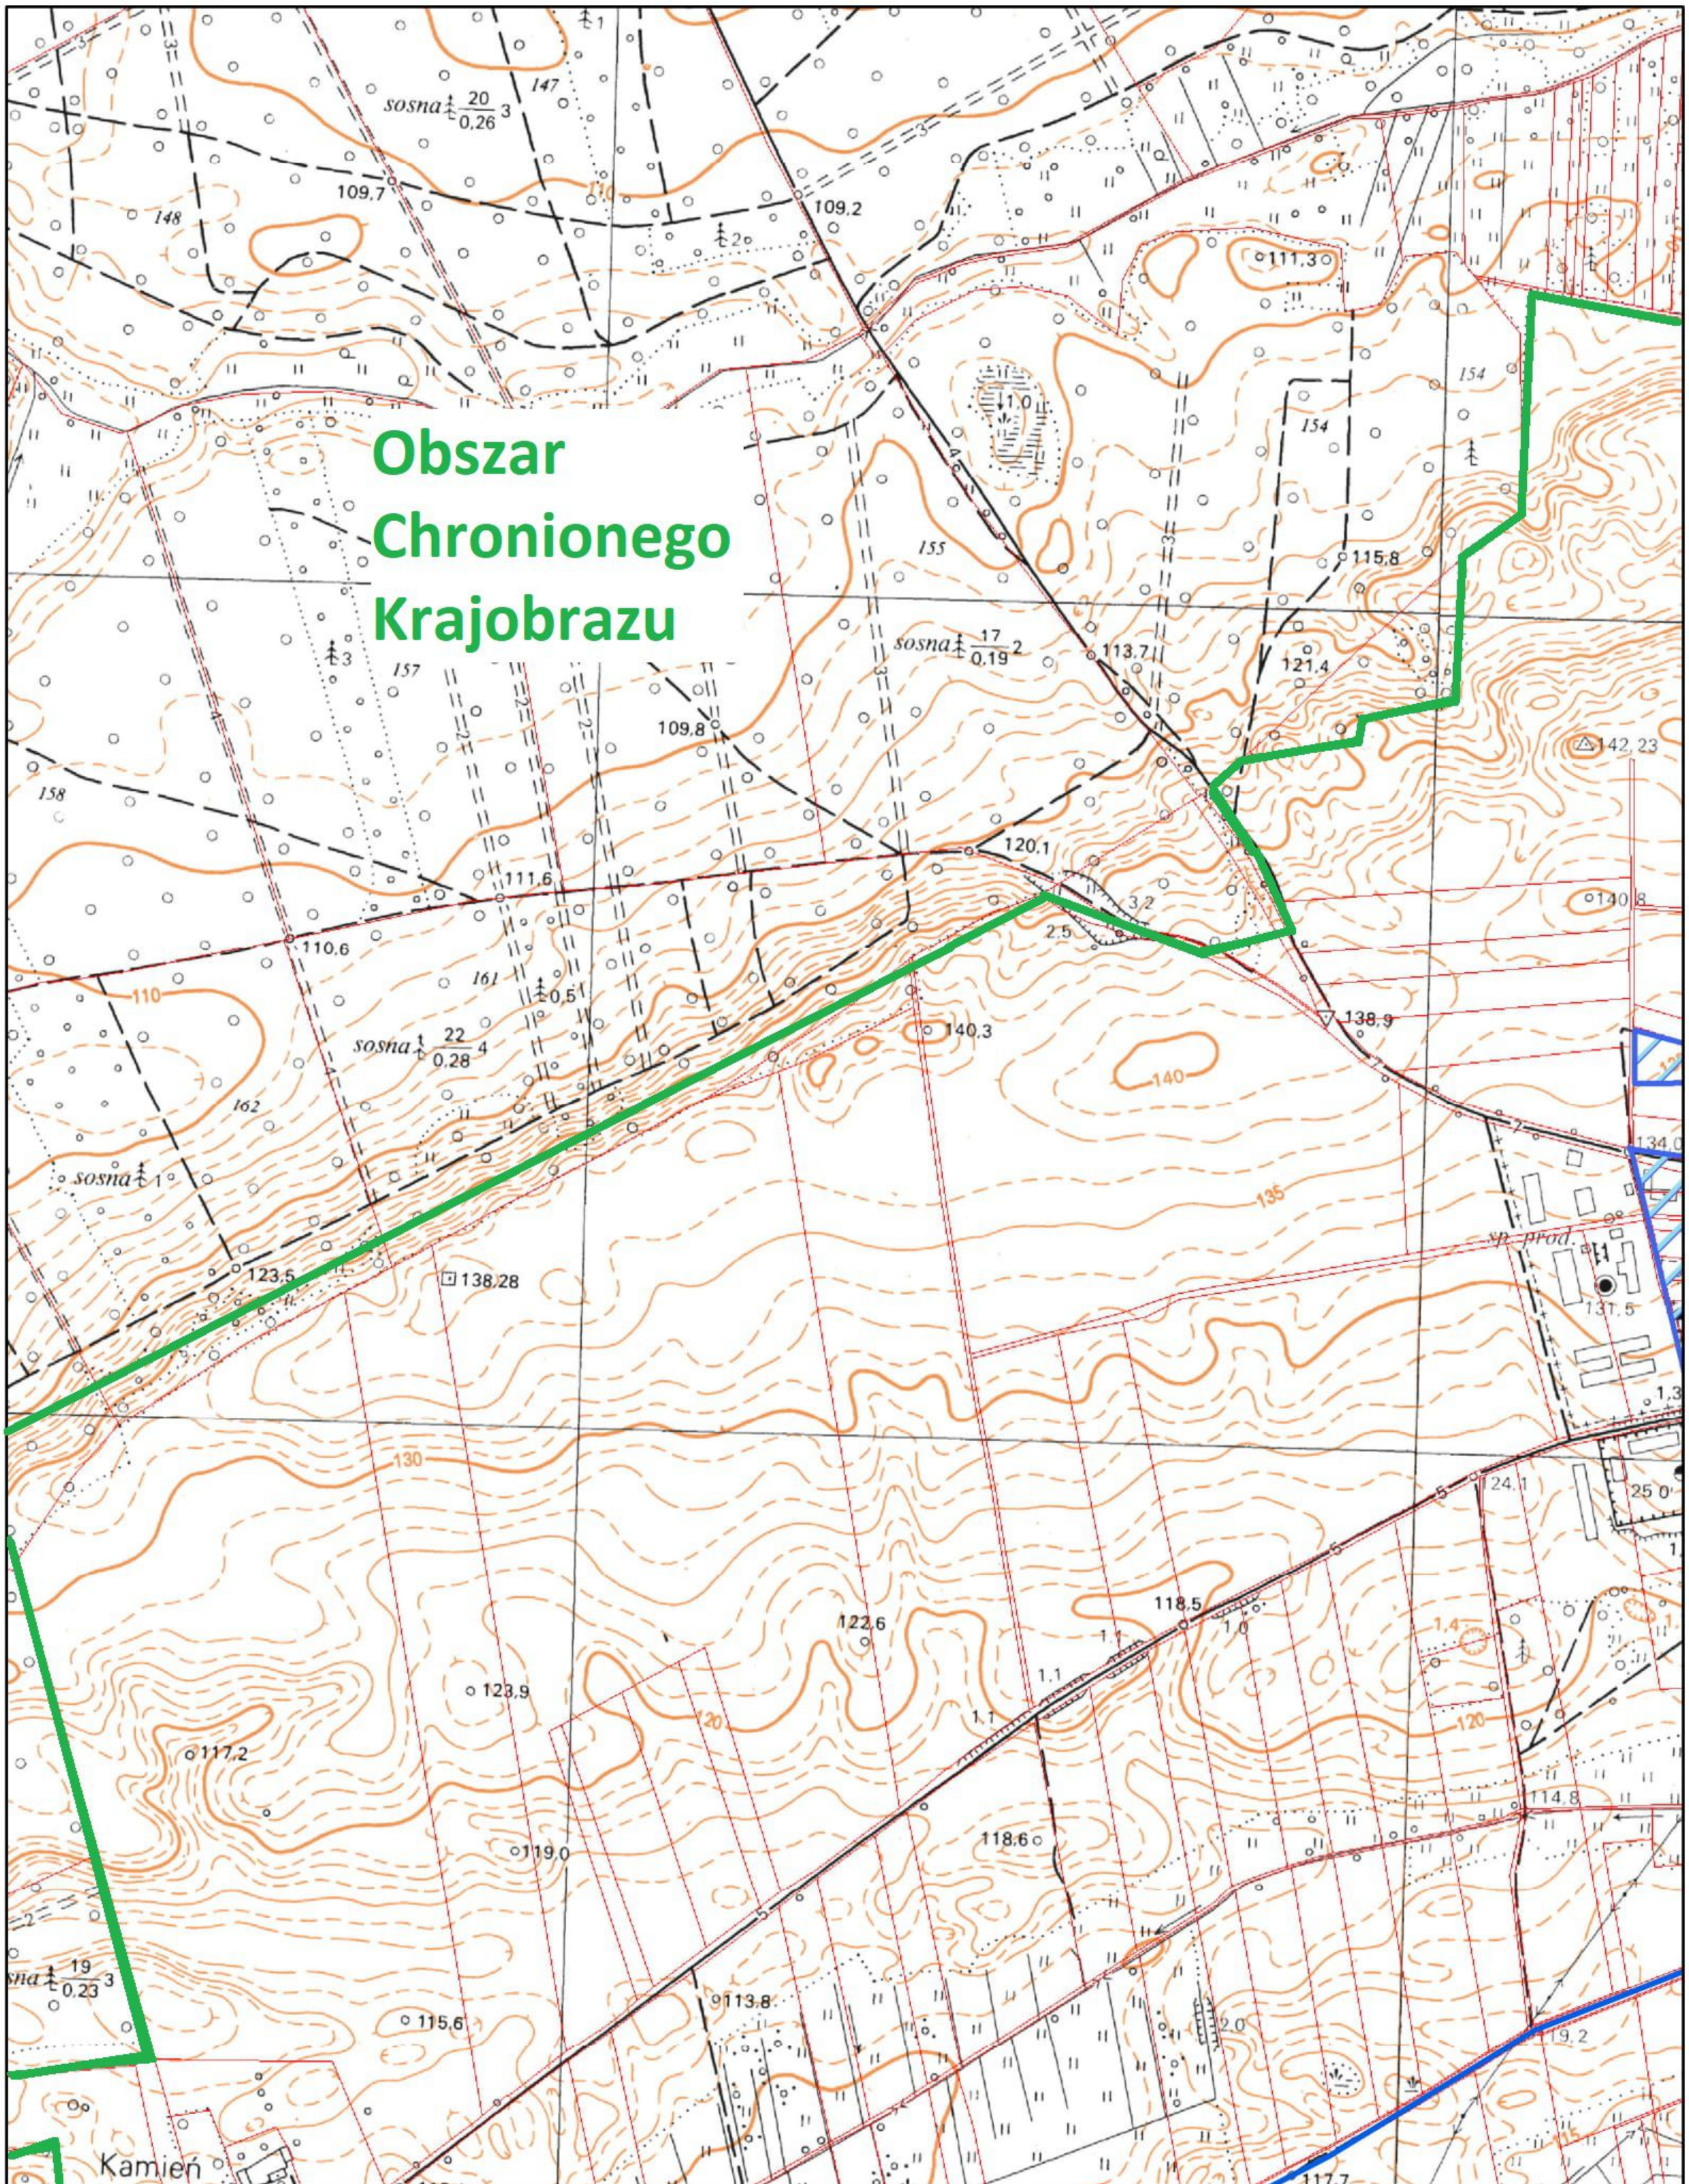

Obszar i granice aglomeracji Radawnica

Podział na arkusze

0 500 1 000 m

- granica OCHK
- granica gminy
- ujęcia
- oczyszczalnia
- obszar aglomeracji
- rezerwat przyrody

Obszar i granice aglomeracji Radawnica

1:10 000

- granica OCHK
- ujęcia
- oczyszczalnia
- ▨ obszar aglomeracji
- ▤ rezerwat przyrody

Obszar i granice aglomeracji Radawnica

1:10 000

- ujęcia
- obszar aglomeracji
- oczyszczalnia
- rezerwat przyrody

1:10 000

- granica OCHK
- ujęcia
- oczyszczalnia
- ▭ obszar aglomeracji
- ▨ rezerwat przyrody

**Obszar
Chronionego
Krajobrazu**

Kamień

1:10 000

- granica OCHK
- ujęcia
- oczyszczalnia
- ▨ obszar aglomeracji
- ▤ rezerwat przyrody

1:10 000

-  ujęcia
-  oczyszczalnia
-  obszar aglomeracji
-  rezerwat przyrody

1:10 000

- granica OCHK
- ujęcia
- oczyszczalnia
- ▭ obszar aglomeracji
- ▨ rezerwat przyrody

Obszar i granice aglomeracji Radawnica