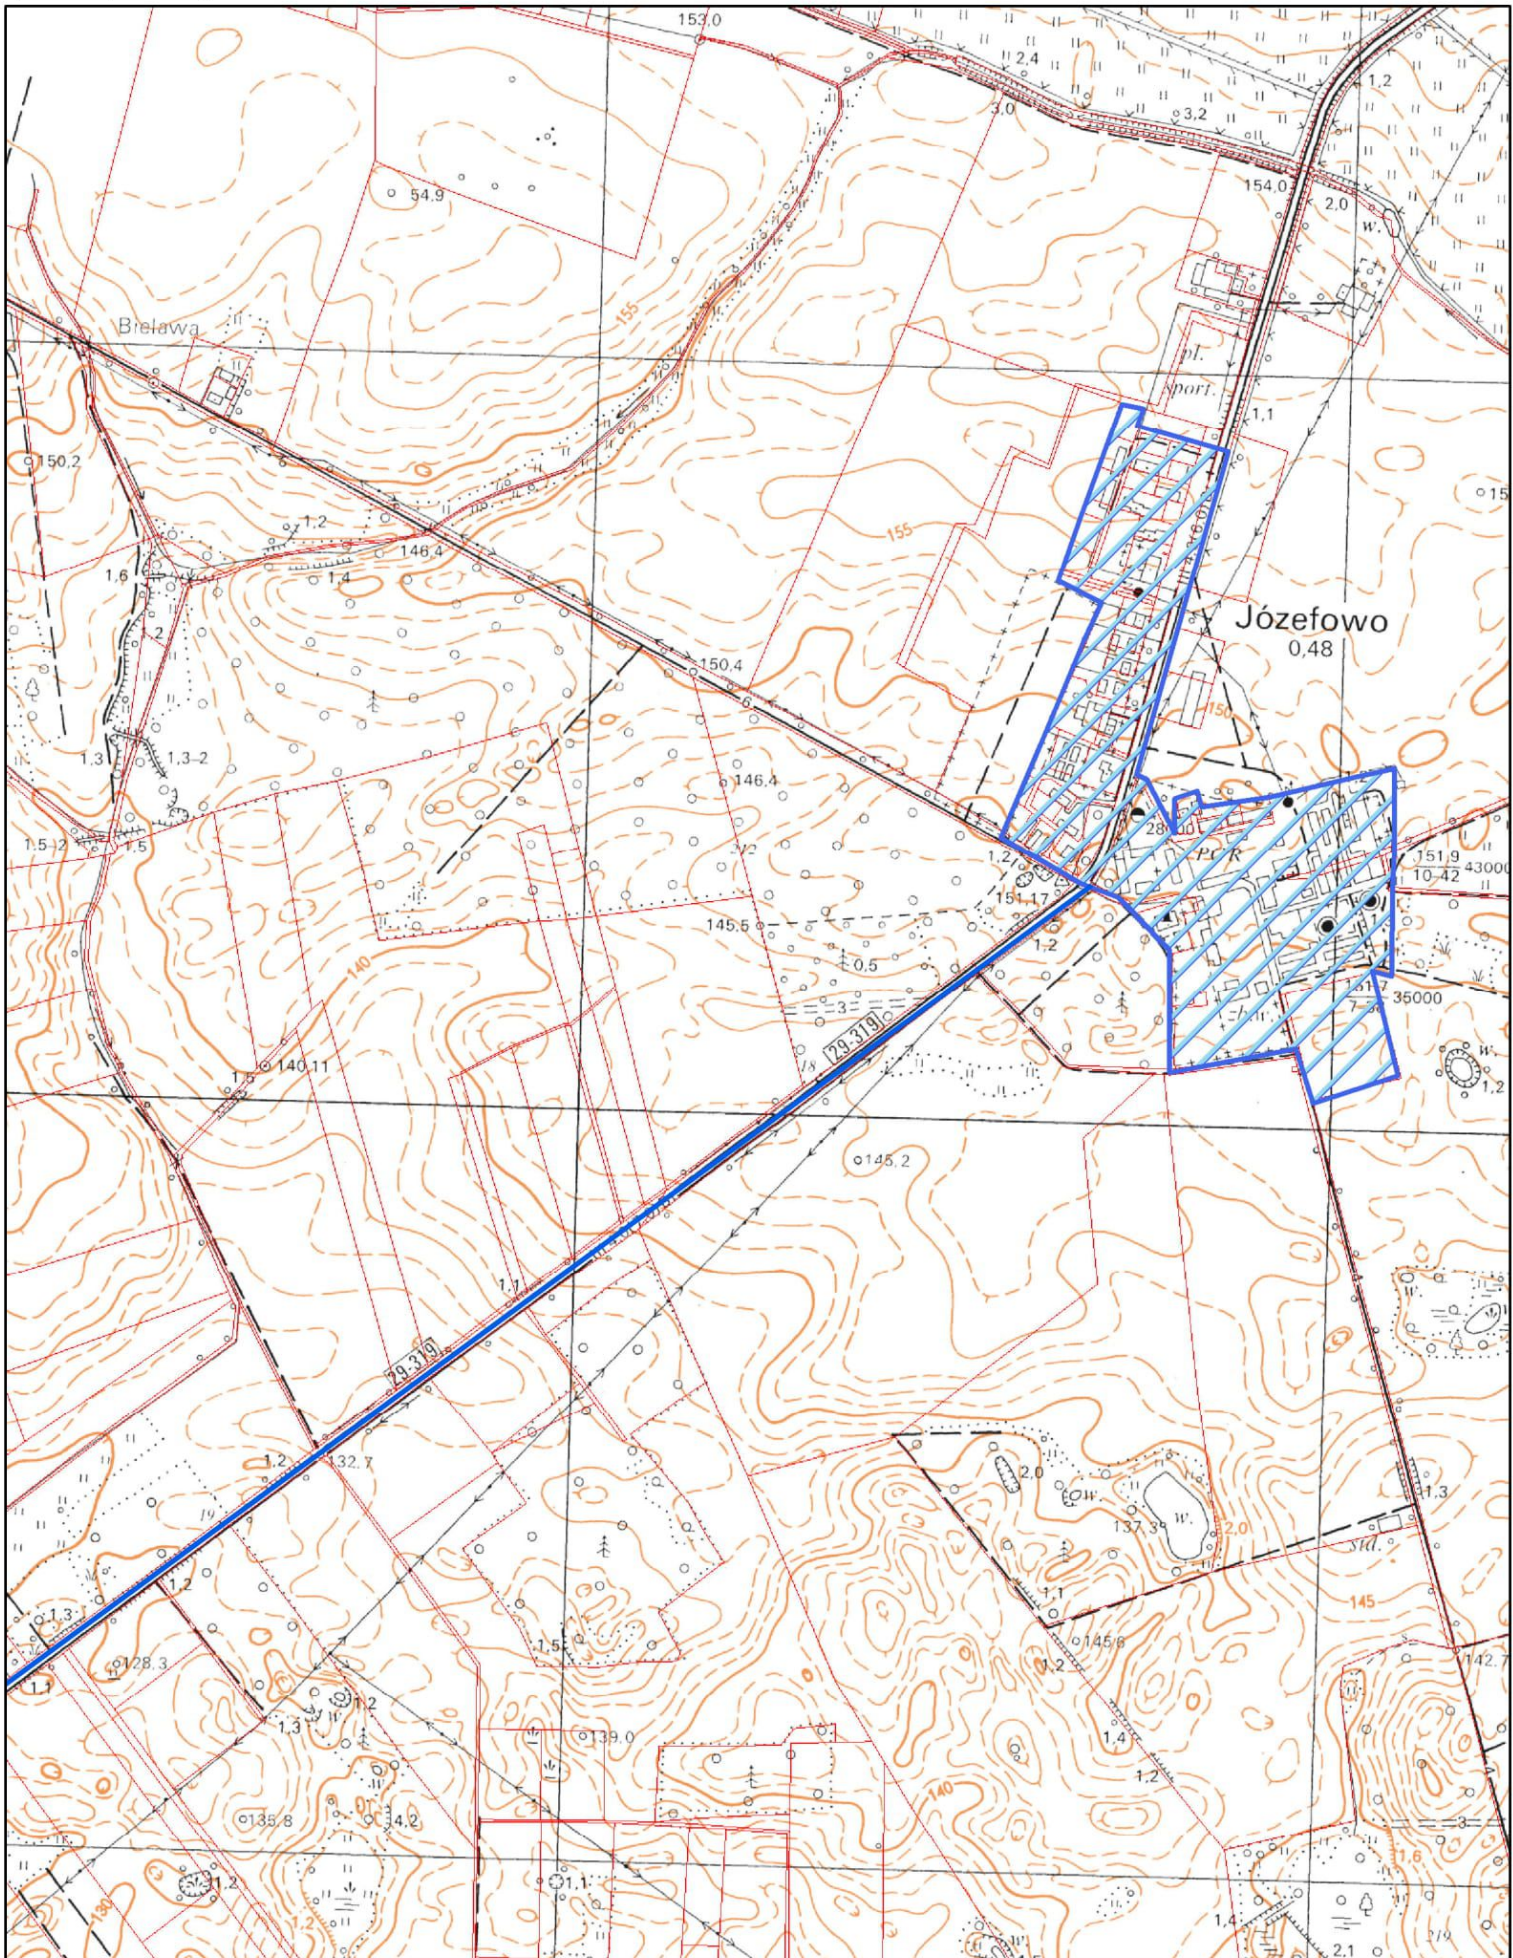

Obszar i granice aglomeracji Radawnica

Podział na arkusze

0 500 1 000 m

- granica OCHK
- granica gminy
- ujęcia
- oczyszczalnia
- obszar aglomeracji
- rezerwat przyrody

Obszar i granice aglomeracji Radawnica

1:10 000

- granica OCHK
- ujęcia
- oczyszczalnia
- ▨ obszar aglomeracji
- ▤ rezerwat przyrody

Obszar i granice aglomeracji Radawnica

1:10 000

- ujęcia
- obszar aglomeracji
- oczyszczalnia
- rezerwat przyrody

1:10 000

- granica OCHK
- ujęcia
- oczyszczalnia
- ▭ obszar aglomeracji
- ▨ rezerwat przyrody

**Obszar
Chronionego
Krajobrazu**

Kamień

1:10 000

- granica OCHK
- ujęcia
- oczyszczalnia
- ▨ obszar aglomeracji
- ▤ rezerwat przyrody

1:10 000

-  ujęcia
-  oczyszczalnia
-  obszar aglomeracji
-  rezerwat przyrody

1:10 000

- granica OCHK
- ujęcia
- oczyszczalnia
- ▭ obszar aglomeracji
- ▨ rezerwat przyrody

Obszar i granice aglomeracji Radawnica