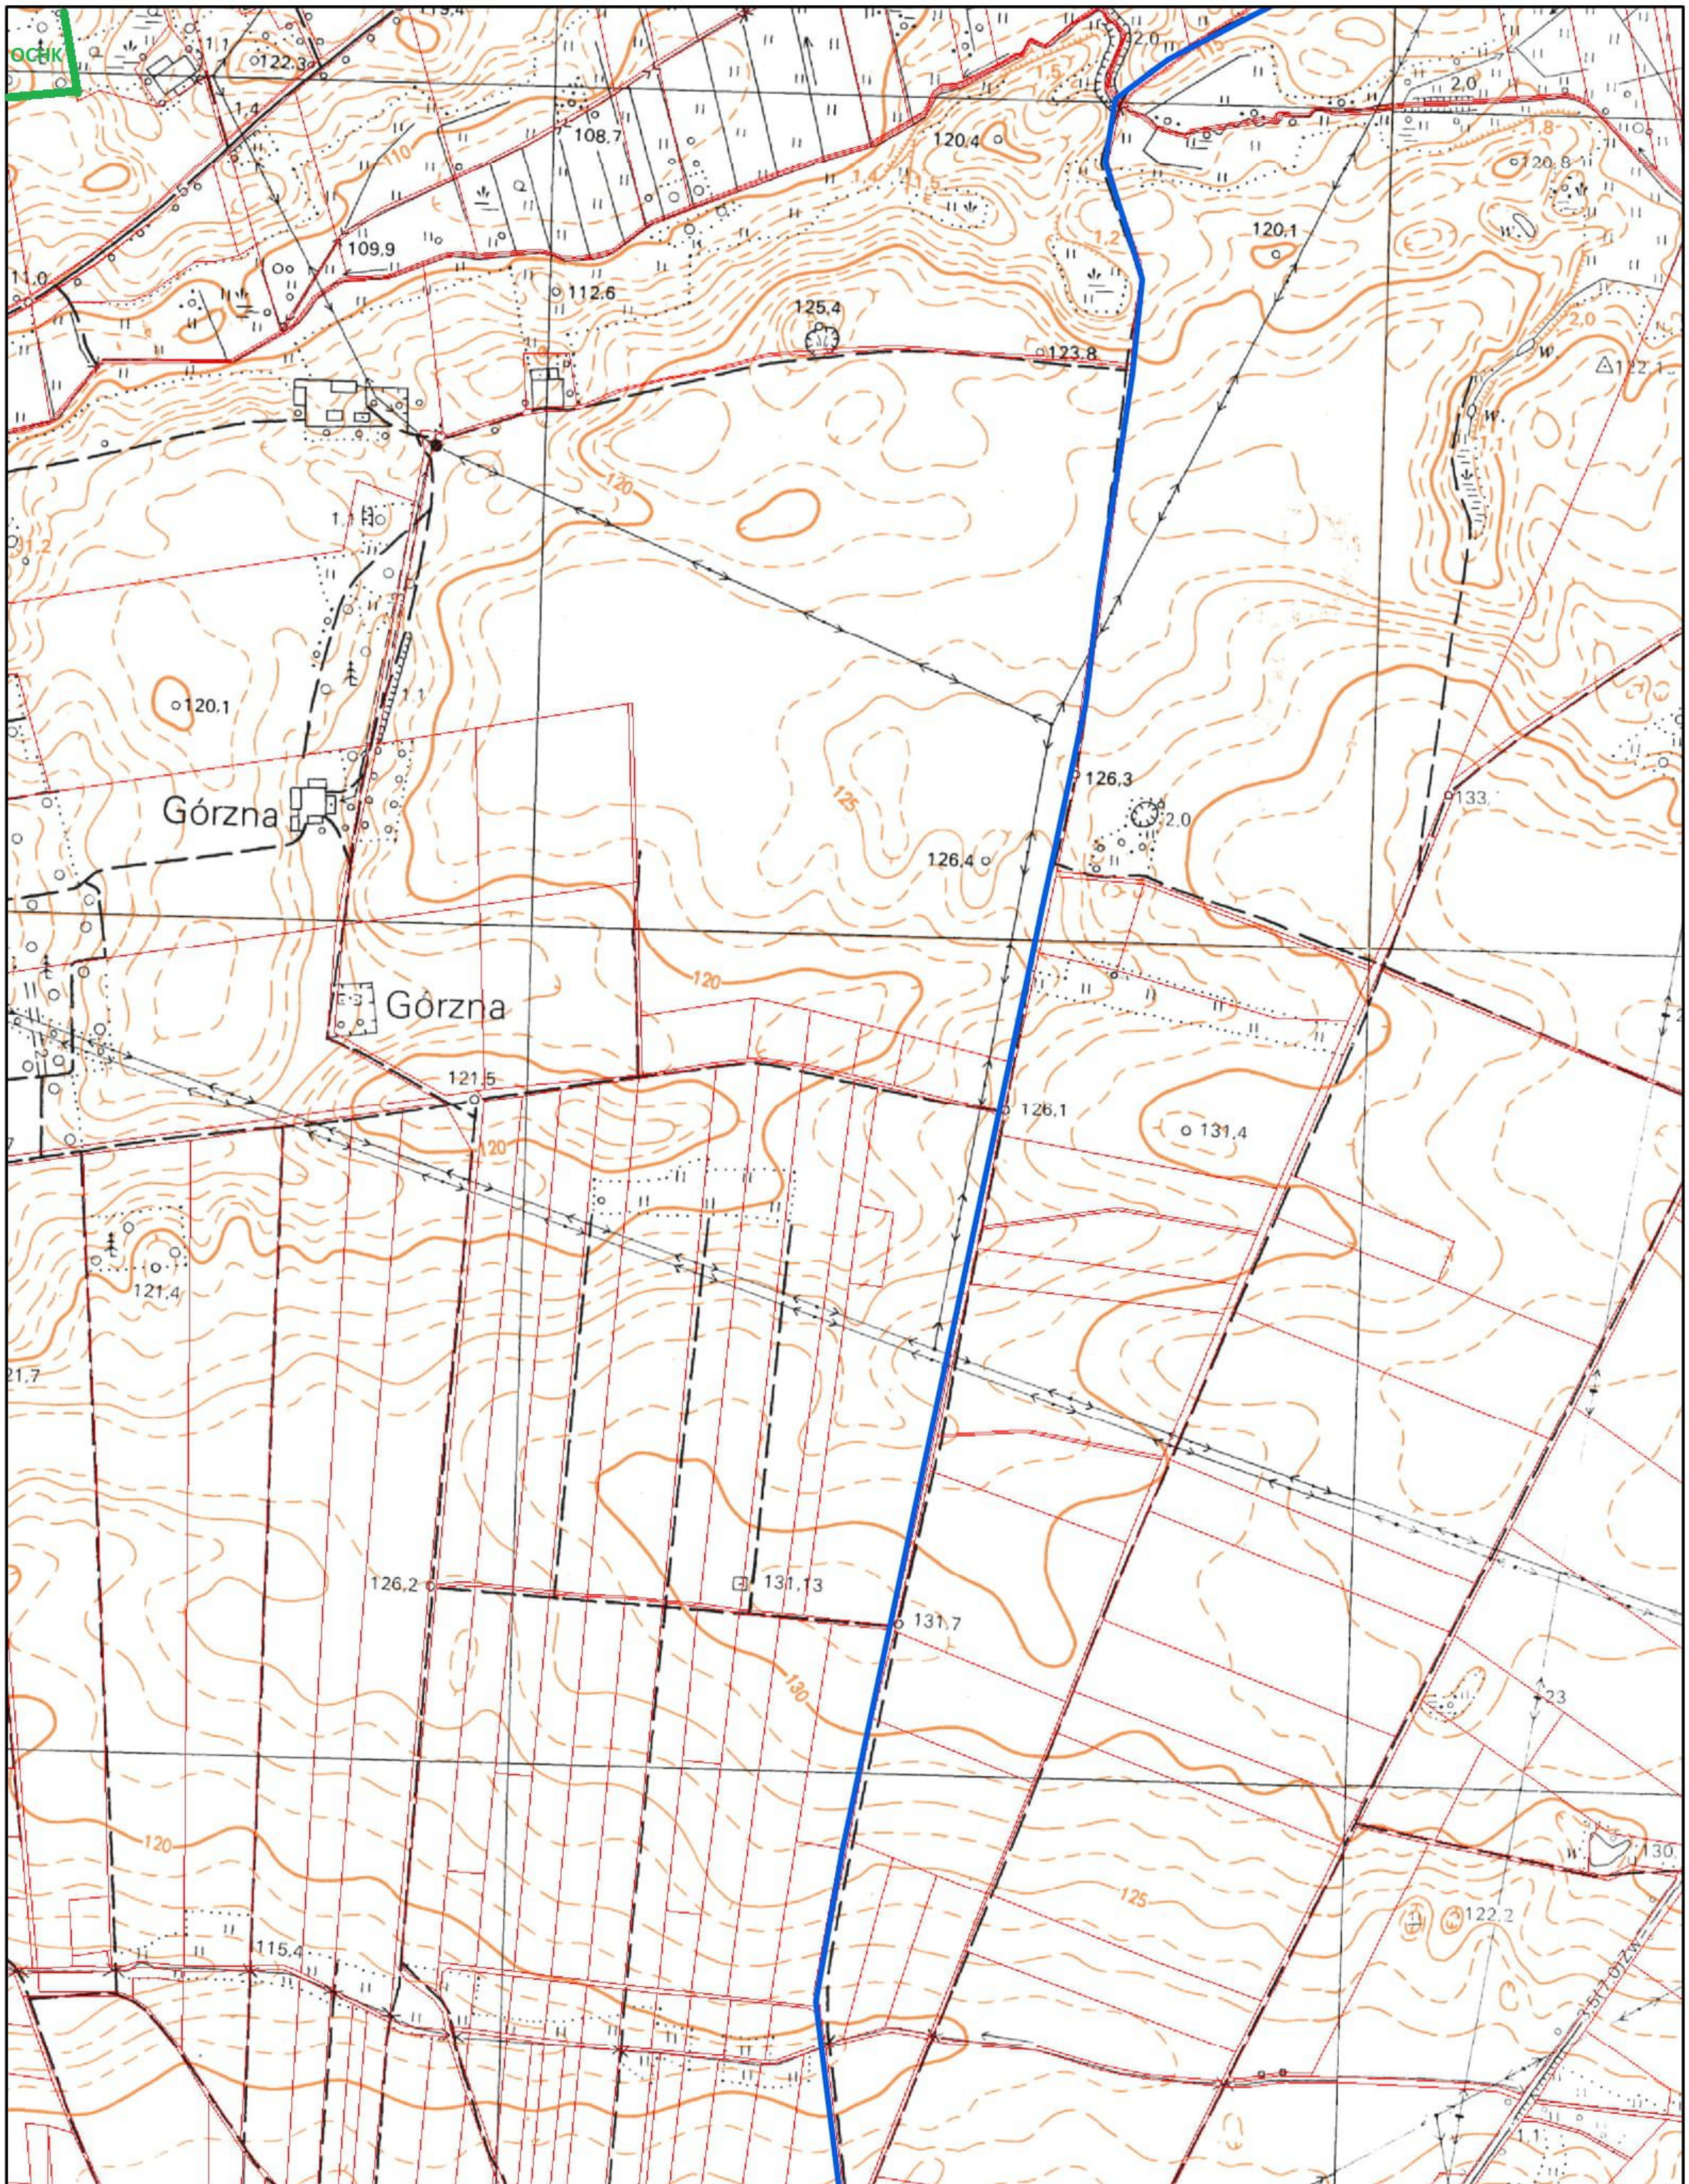

1:10 000

- granica OCHK
- ujęcia
- oczyszczalnia
- ▭ obszar aglomeracji
- ▨ rezerwat przyrody

**Obszar
Chronionego
Krajobrazu**

Kamień

1:10 000

- granica OCHK
- ujęcia
- oczyszczalnia
- ▨ obszar aglomeracji
- ▤ rezerwat przyrody

1:10 000

-  ujęcia
-  oczyszczalnia
-  obszar aglomeracji
-  rezerwat przyrody

1:10 000

- granica OCHK
- ujęcia
- oczyszczalnia
- ▭ obszar aglomeracji
- ▨ rezerwat przyrody

Obszar i granice aglomeracji Radawnica

1:10 000

0 125 250 m

-  ujęcia
-  oczyszczalnia
-  obszar aglomeracji
-  rezerwat przyrody

1:10 000

- granica gminy
-  ujęcia
-  obszar aglomeracji
-  rezerwat przyrody

Obszar i granice aglomeracji Radawnica

1:10 000

- ujęcia
- obszar aglomeracji
- oczyszczalnia
- rezerwat przyrody